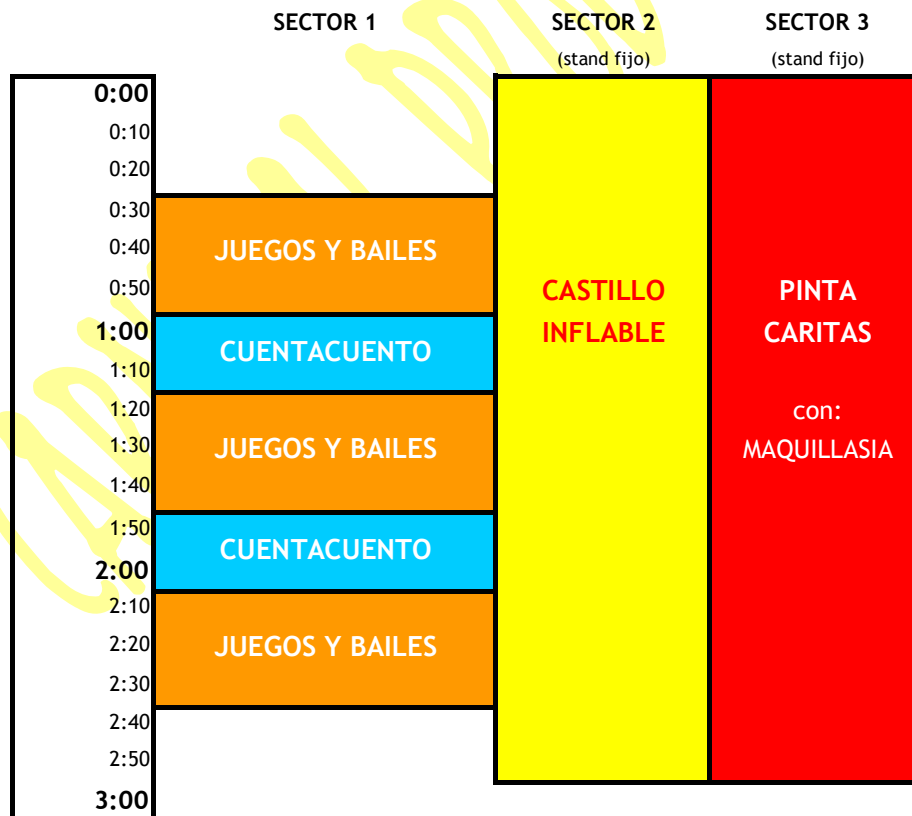

REQUERIMIENTOS

Requerimientos Técnicos:

Cantidad	ITEM
2	Mesas para la instalación de equipos de sonido.
4	Sillas para stand pintacaritas

Requerimientos Artísticos:

- espacio abierto o cerrado amplio
- baño o sala para preparación de monitores y actores

CRONOGRAMA DE ACTIVIDADES

(el horario expuesto es **SOLO** como ejemplo. Se inicia a la hora que la empresa necesite, este cronograma es para exponer como se reparten las 3 horas de actividades).